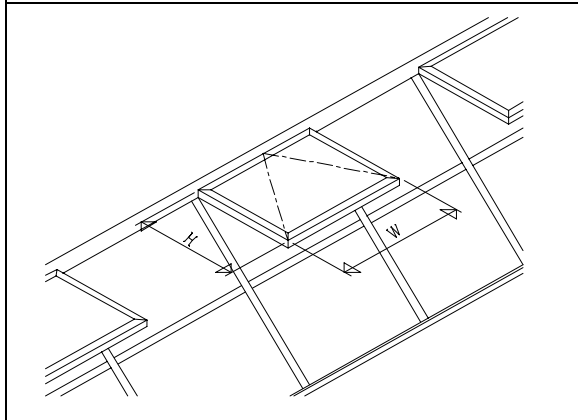

アルシシステムトップライト

切妻タイプ (W900~3600 mm)

アーチタイプ (W1200~3600 mm)

ハネ上げ窓 (全タイプ対応可能)

ガラス庇タイプ (マンションベランダ用)

(施工例)