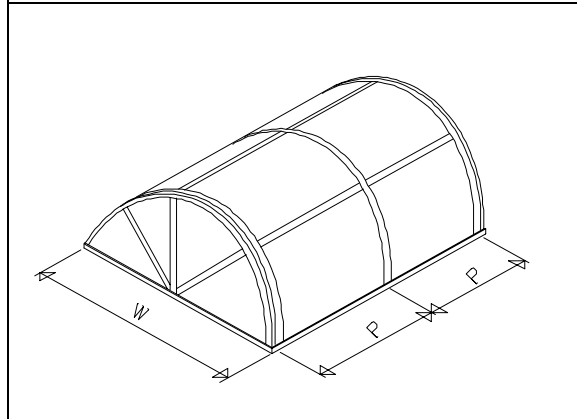

アルシシステムトップライト

切妻タイプ (W900~3600 mm)

アーチタイプ (W1200~3600 mm)

ハネ上げ窓 (全タイプ対応可能)

ガラス庇タイプ (マンションベランダ用)

(施工例)