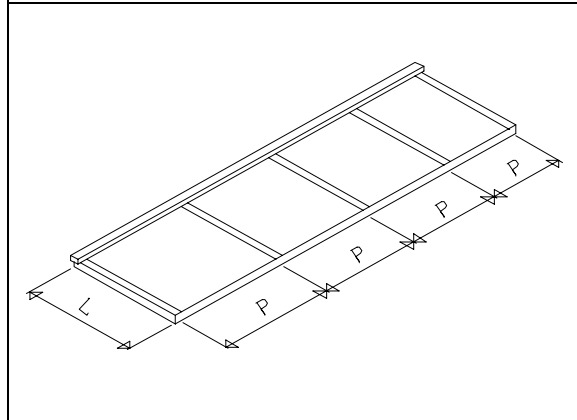

アルシシステムトップライト

切妻タイプ (W900~3600 mm)

アーチタイプ (W1200~3600 mm)

ハネ上げ窓 (全タイプ対応可能)

ガラス庇タイプ (マンションベランダ用)

(施工例)