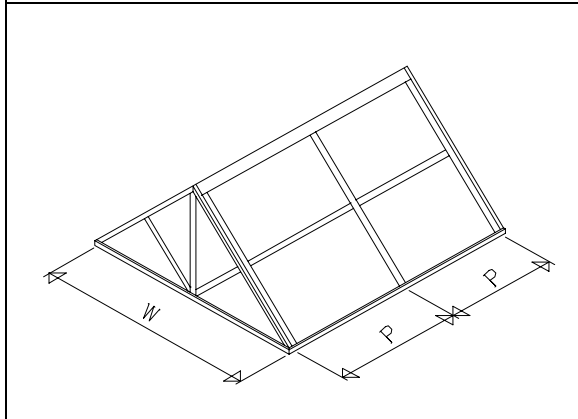

アルシシステムトップライト

切妻タイプ (W900~3600 mm)

アーチタイプ (W1200~3600 mm)

ハネ上げ窓 (全タイプ対応可能)

ガラス庇タイプ (マンションベランダ用)

(施工例)