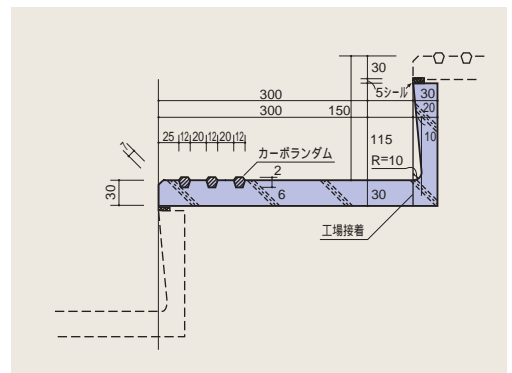

SGストーン(特殊樹脂入りグラニット)

花崗岩砕石と特殊樹脂でできた製品で、
花崗岩の耐摩耗性と風格を兼ね備えた人工花崗岩製品です。

SGCタイプ

SGEタイプ

SGCタイプコーナー用

大阪府・地下鉄長堀橋駅

京都府・山科東野地下道