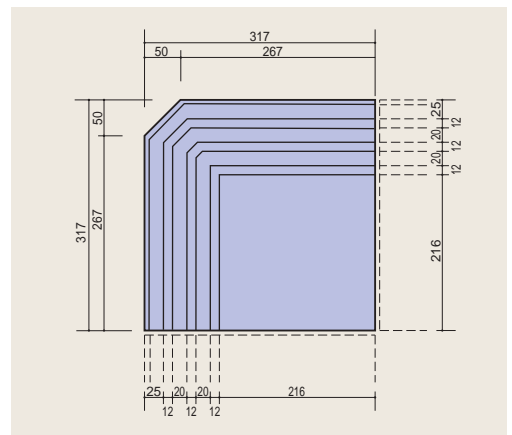

SGストーン(特殊樹脂入りグラニット)

花崗岩砕石と特殊樹脂でできた製品で、
花崗岩の耐摩耗性と風格を兼ね備えた人工花崗岩製品です。

SGCタイプ

SGEタイプ

SGCタイプコーナー用

大阪府・地下鉄長堀橋駅

京都府・山科東野地下道