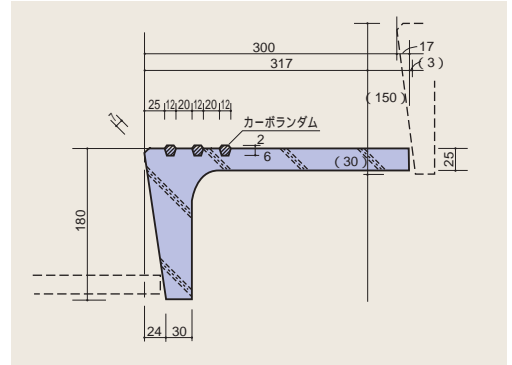

SGストーン(特殊樹脂入りグラニット)

花崗岩砕石と特殊樹脂でできた製品で、
花崗岩の耐摩耗性と風格を兼ね備えた人工花崗岩製品です。

SGCタイプ

SGEタイプ

SGCタイプコーナー用

大阪府・地下鉄長堀橋駅

京都府・山科東野地下道