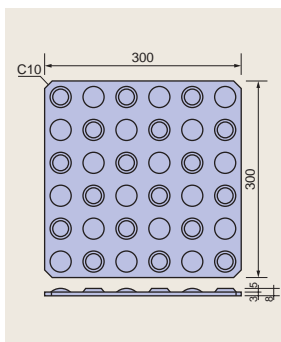

点状・N-1
合成ゴム製品
幅300×長300×厚8m/m

線状・N-4
合成ゴム製品
幅300×長300×厚8m/m

線状・N-2
合成ゴム製品
幅300×長300×厚8m/m

点状・N-5
合成ゴム製品
幅300×長300×厚8m/m

点状・N-3
合成ゴム製品
幅300×長300×厚8m/m

点状・N-6
合成ゴム製品
幅300×長300×厚8m/m

点状・N-3H
合成ゴム製品
幅300×長300×厚8m/m

屋外用(全面粗面、粗面)

点状・N-3H全面粗面
合成ゴム製品
幅300×長300×厚8m/m

線状・N-4全面粗面
合成ゴム製品
幅300×長300×厚8m/m

全面粗面のタイプ拡大図

従来粗面タイプもあります
点状・N-3H粗面
線状・N-4粗面

クリン
ガード
タイル

大阪府・JR新大阪駅