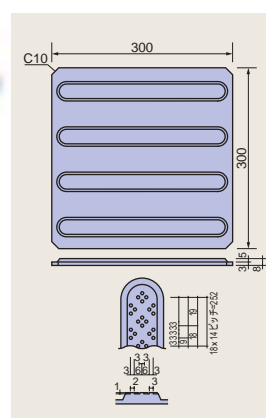

点状・N-1
合成ゴム製品
幅300×長300×厚8m/m

線状・N-4
合成ゴム製品
幅300×長300×厚8m/m

線状・N-2
合成ゴム製品
幅300×長300×厚8m/m

点状・N-5
合成ゴム製品
幅300×長300×厚8m/m

点状・N-3
合成ゴム製品
幅300×長300×厚8m/m

点状・N-6
合成ゴム製品
幅300×長300×厚8m/m

点状・N-3H
合成ゴム製品
幅300×長300×厚8m/m

屋外用(全面粗面、粗面)

点状・N-3H全面粗面
合成ゴム製品
幅300×長300×厚8m/m

線状・N-4全面粗面
合成ゴム製品
幅300×長300×厚8m/m

全面粗面のタイプ拡大図

従来粗面タイプもあります
点状・N-3H粗面
線状・N-4粗面

クリン
ガード
タイル

大阪府・JR新大阪駅