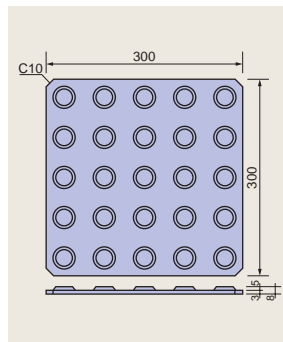

点状・N-1
合成ゴム製品
幅300×長300×厚8m/m

線状・N-4
合成ゴム製品
幅300×長300×厚8m/m

線状・N-2
合成ゴム製品
幅300×長300×厚8m/m

点状・N-5
合成ゴム製品
幅300×長300×厚8m/m

点状・N-3
合成ゴム製品
幅300×長300×厚8m/m

点状・N-6
合成ゴム製品
幅300×長300×厚8m/m

点状・N-3H
合成ゴム製品
幅300×長300×厚8m/m

屋外用(全面粗面、粗面)

点状・N-3H全面粗面
合成ゴム製品
幅300×長300×厚8m/m

線状・N-4全面粗面
合成ゴム製品
幅300×長300×厚8m/m

全面粗面のタイプ拡大図

従来粗面タイプもあります
点状・N-3H粗面
線状・N-4粗面

クリン
ガード
タイル

大阪府・JR新大阪駅