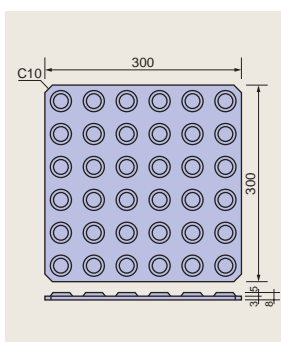

点状・N-1
合成ゴム製品
幅300×長300×厚8m/m

線状・N-4
合成ゴム製品
幅300×長300×厚8m/m

線状・N-2
合成ゴム製品
幅300×長300×厚8m/m

点状・N-5
合成ゴム製品
幅300×長300×厚8m/m

点状・N-3
合成ゴム製品
幅300×長300×厚8m/m

点状・N-6
合成ゴム製品
幅300×長300×厚8m/m

点状・N-3H
合成ゴム製品
幅300×長300×厚8m/m

屋外用(全面粗面、粗面)

点状・N-3H全面粗面
合成ゴム製品
幅300×長300×厚8m/m

線状・N-4全面粗面
合成ゴム製品
幅300×長300×厚8m/m

全面粗面のタイプ拡大図

従来粗面タイプもあります
点状・N-3H粗面
線状・N-4粗面

クリン
ガード
タイル

大阪府・JR新大阪駅