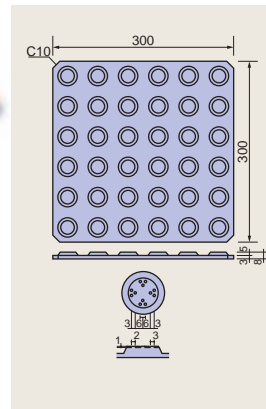

点状・N-1
合成ゴム製品
幅300×長300×厚8m/m

線状・N-4
合成ゴム製品
幅300×長300×厚8m/m

線状・N-2
合成ゴム製品
幅300×長300×厚8m/m

点状・N-5
合成ゴム製品
幅300×長300×厚8m/m

点状・N-3
合成ゴム製品
幅300×長300×厚8m/m

点状・N-6
合成ゴム製品
幅300×長300×厚8m/m

点状・N-3H
合成ゴム製品
幅300×長300×厚8m/m

屋外用(全面粗面、粗面)

点状・N-3H全面粗面
合成ゴム製品
幅300×長300×厚8m/m

線状・N-4全面粗面
合成ゴム製品
幅300×長300×厚8m/m

全面粗面のタイプ拡大図

従来粗面タイプもあります
点状・N-3H粗面
線状・N-4粗面

クリン
ガード
タイル

大阪府・JR新大阪駅