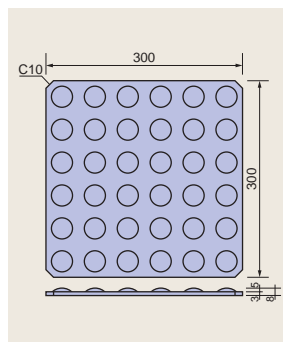

点状・N-1
合成ゴム製品
幅300×長300×厚8m/m

線状・N-4
合成ゴム製品
幅300×長300×厚8m/m

線状・N-2
合成ゴム製品
幅300×長300×厚8m/m

点状・N-5
合成ゴム製品
幅300×長300×厚8m/m

点状・N-3
合成ゴム製品
幅300×長300×厚8m/m

点状・N-6
合成ゴム製品
幅300×長300×厚8m/m

点状・N-3H
合成ゴム製品
幅300×長300×厚8m/m

屋外用(全面粗面、粗面)

点状・N-3H全面粗面
合成ゴム製品
幅300×長300×厚8m/m

線状・N-4全面粗面
合成ゴム製品
幅300×長300×厚8m/m

全面粗面のタイプ拡大図

従来粗面タイプもあります
点状・N-3H粗面
線状・N-4粗面

クリン
ガード
タイル

大阪府・JR新大阪駅