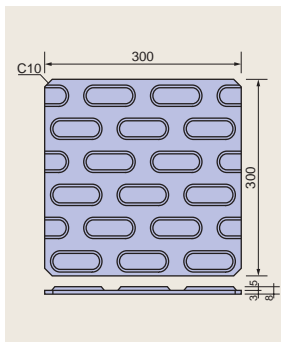

点状・N-1
合成ゴム製品
幅300×長300×厚8m/m

線状・N-4
合成ゴム製品
幅300×長300×厚8m/m

線状・N-2
合成ゴム製品
幅300×長300×厚8m/m

点状・N-5
合成ゴム製品
幅300×長300×厚8m/m

点状・N-3
合成ゴム製品
幅300×長300×厚8m/m

点状・N-6
合成ゴム製品
幅300×長300×厚8m/m

点状・N-3H
合成ゴム製品
幅300×長300×厚8m/m

屋外用(全面粗面、粗面)

点状・N-3H全面粗面
合成ゴム製品
幅300×長300×厚8m/m

線状・N-4全面粗面
合成ゴム製品
幅300×長300×厚8m/m

全面粗面のタイプ拡大図

従来粗面タイプもあります
点状・N-3H粗面
線状・N-4粗面

クリン
ガード
タイル

大阪府・JR新大阪駅