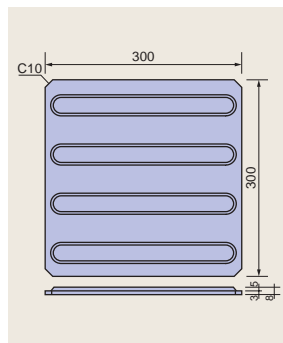

点状・N-1
合成ゴム製品
幅300×長300×厚8m/m

線状・N-4
合成ゴム製品
幅300×長300×厚8m/m

線状・N-2
合成ゴム製品
幅300×長300×厚8m/m

点状・N-5
合成ゴム製品
幅300×長300×厚8m/m

点状・N-3
合成ゴム製品
幅300×長300×厚8m/m

点状・N-6
合成ゴム製品
幅300×長300×厚8m/m

点状・N-3H
合成ゴム製品
幅300×長300×厚8m/m

屋外用(全面粗面、粗面)

点状・N-3H全面粗面
合成ゴム製品
幅300×長300×厚8m/m

線状・N-4全面粗面
合成ゴム製品
幅300×長300×厚8m/m

全面粗面のタイプ拡大図

従来粗面タイプもあります
点状・N-3H粗面
線状・N-4粗面

クリン
ガード
タイル

大阪府・JR新大阪駅