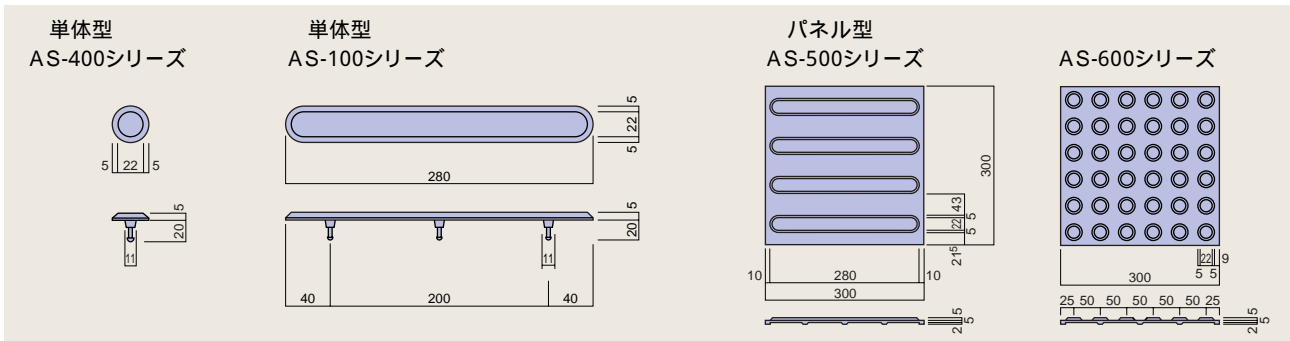

台場遊歩道

セーフティーバー

視覚障害者誘導表示点字紙、プレート
ノンスリップタイプ 発光ノンスリップタイプ

雨天でもすべりにくく安全です。

ノンスリップタイプ

セーフティーバーは歩道に設置し、視覚障害者の人がより安全に歩行できるように表面に特殊金属コーティング加工した製品です。

これにより従来の誘導ブロックに比べて、滑りにくく、耐候性、耐摩耗性に優れた製品となりました。

夜間および突然の停電にも安心です。

発光タイプ

発光タイプ(蓄光型樹脂採用)は、太陽光線・蛍光灯の光で発光します。突然の停電にも安全に誘導します。自然発光なので電気配線はいりません。

発光タイプは、公共広場・地下街・公園・遊歩道など多くの人が通行する場所で、緊急時の停電など、照明が使用できなくなった場合に発光し、安全な誘導をいたします。